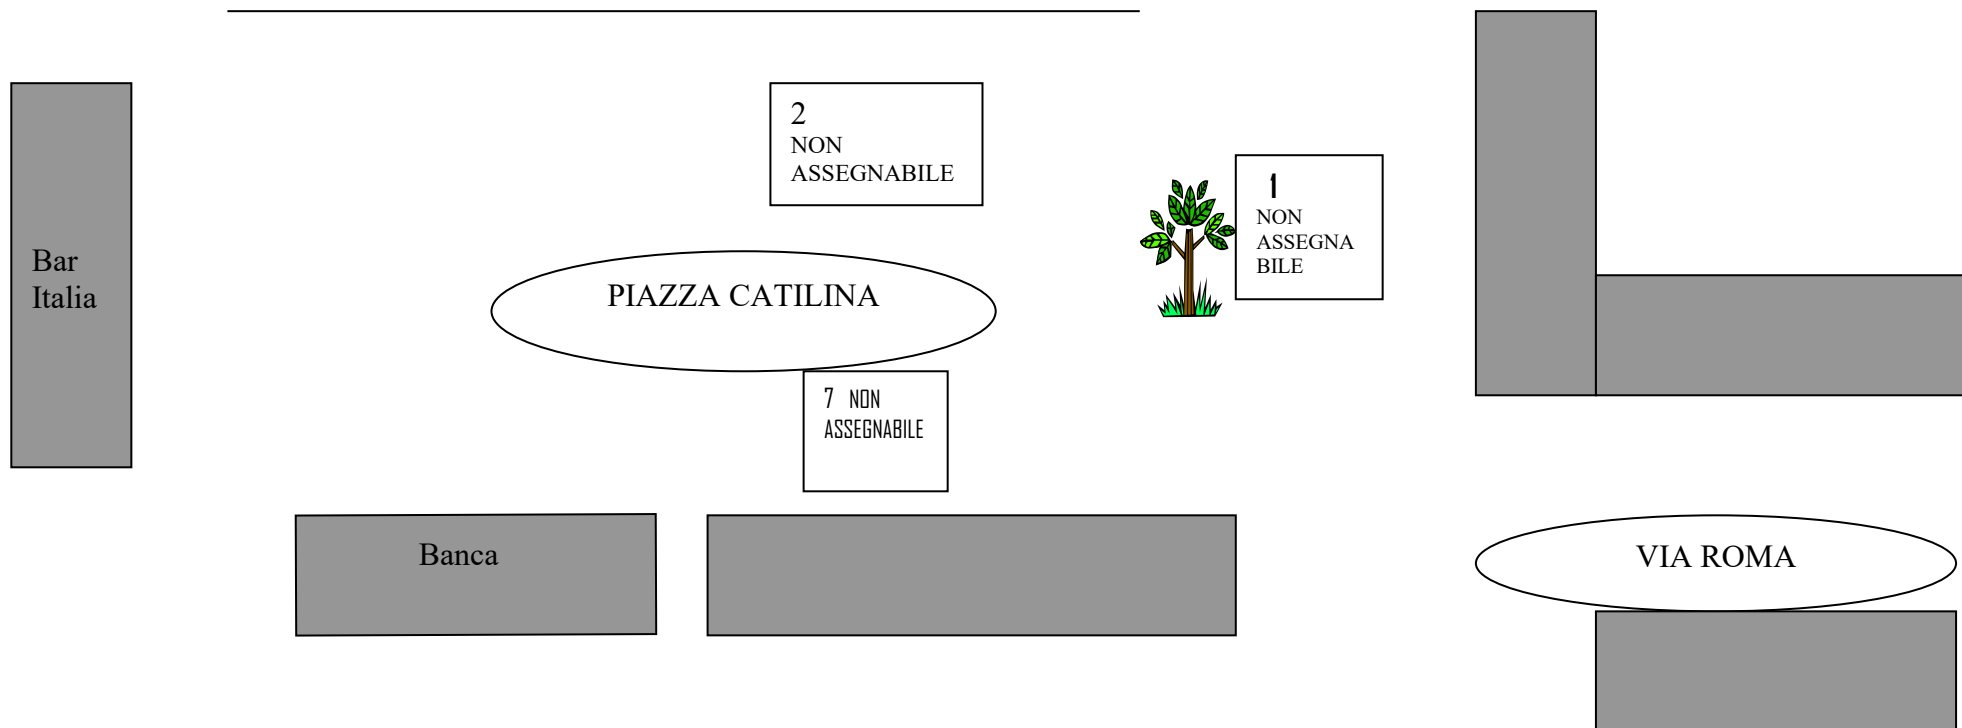

TAVOLA 4

PIAZZALE SANT'ANTONIO:  
 FIERA DELLA PRIMA DOMENICA DI LUGLIO

Dimensioni posteggio : m. 7 x 4 c/o P.le Sant'Antonio – m. 6x4 c/o zona centrale paese  
 N. 36 POSTEGGI (posteggio n. 27: riservato prod. agricolo;  
 posteggio n. 36: riservato portatore handicap)

**TAVOLA 4**

PIAZZA CATILINA:

*FIERA DELLA PRIMA DOMENICA DI LUGLIO*

**TAVOLA 4**

VIA COSTITUZIONE :

*FIERA DELLA PRIMA DOMENICA DI LUGLIO*

**TAVOLA 4**

VIA PACIONI – PONTE ALLA PALLAIA :  
*FIERA DELLA PRIMA DOMENICA DI LUGLIO*