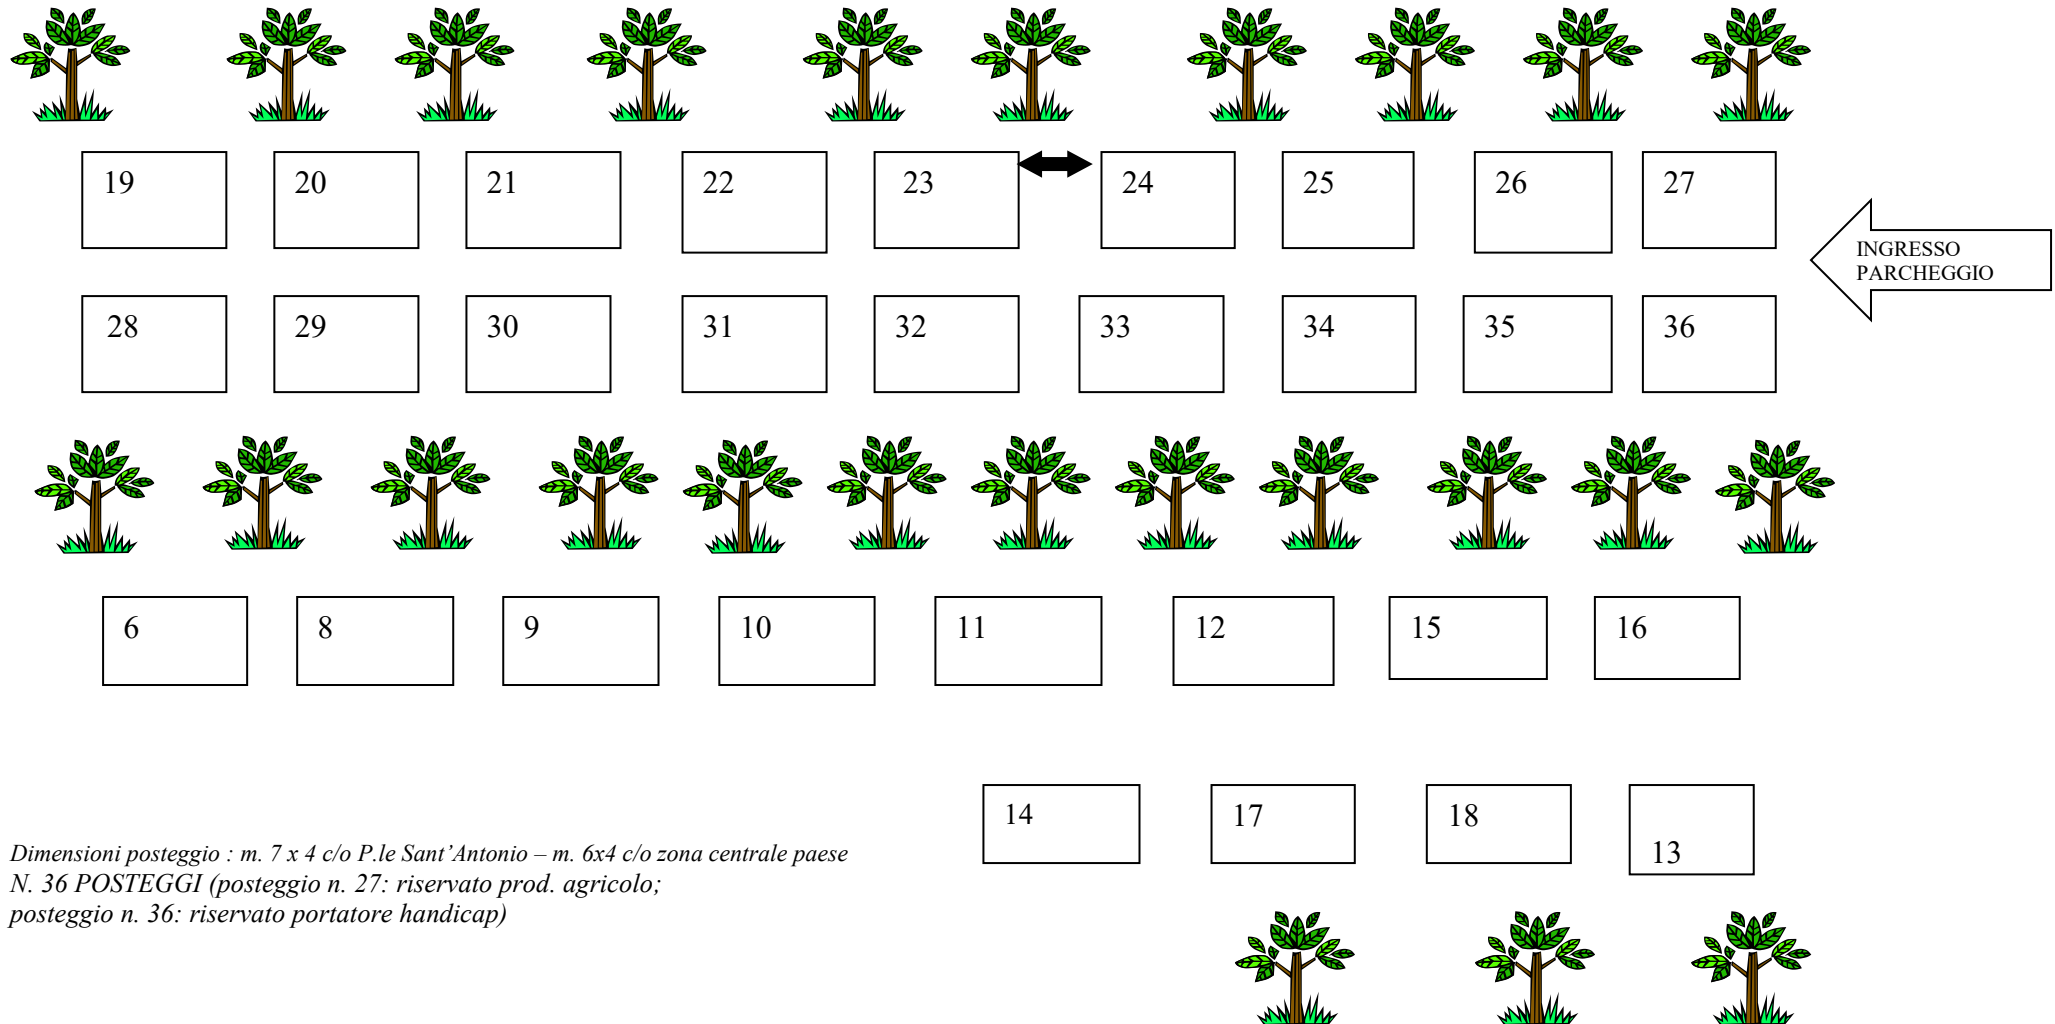

TAVOLA 4

PIAZZALE SANT'ANTONIO:  
 FIERA DELLA PRIMA DOMENICA DI LUGLIO

Dimensioni posteggio : m. 7 x 4 c/o P.le Sant'Antonio – m. 6x4 c/o zona centrale paese  
 N. 36 POSTEGGI (posteggio n. 27: riservato prod. agricolo;  
 posteggio n. 36: riservato portatore handicap)

**TAVOLA 4**

PIAZZA CATILINA:

*FIERA DELLA PRIMA DOMENICA DI LUGLIO*

**TAVOLA 4**

VIA COSTITUZIONE :

*FIERA DELLA PRIMA DOMENICA DI LUGLIO*

**TAVOLA 4**

VIA PACIONI – PONTE ALLA PALLAIA :  
*FIERA DELLA PRIMA DOMENICA DI LUGLIO*