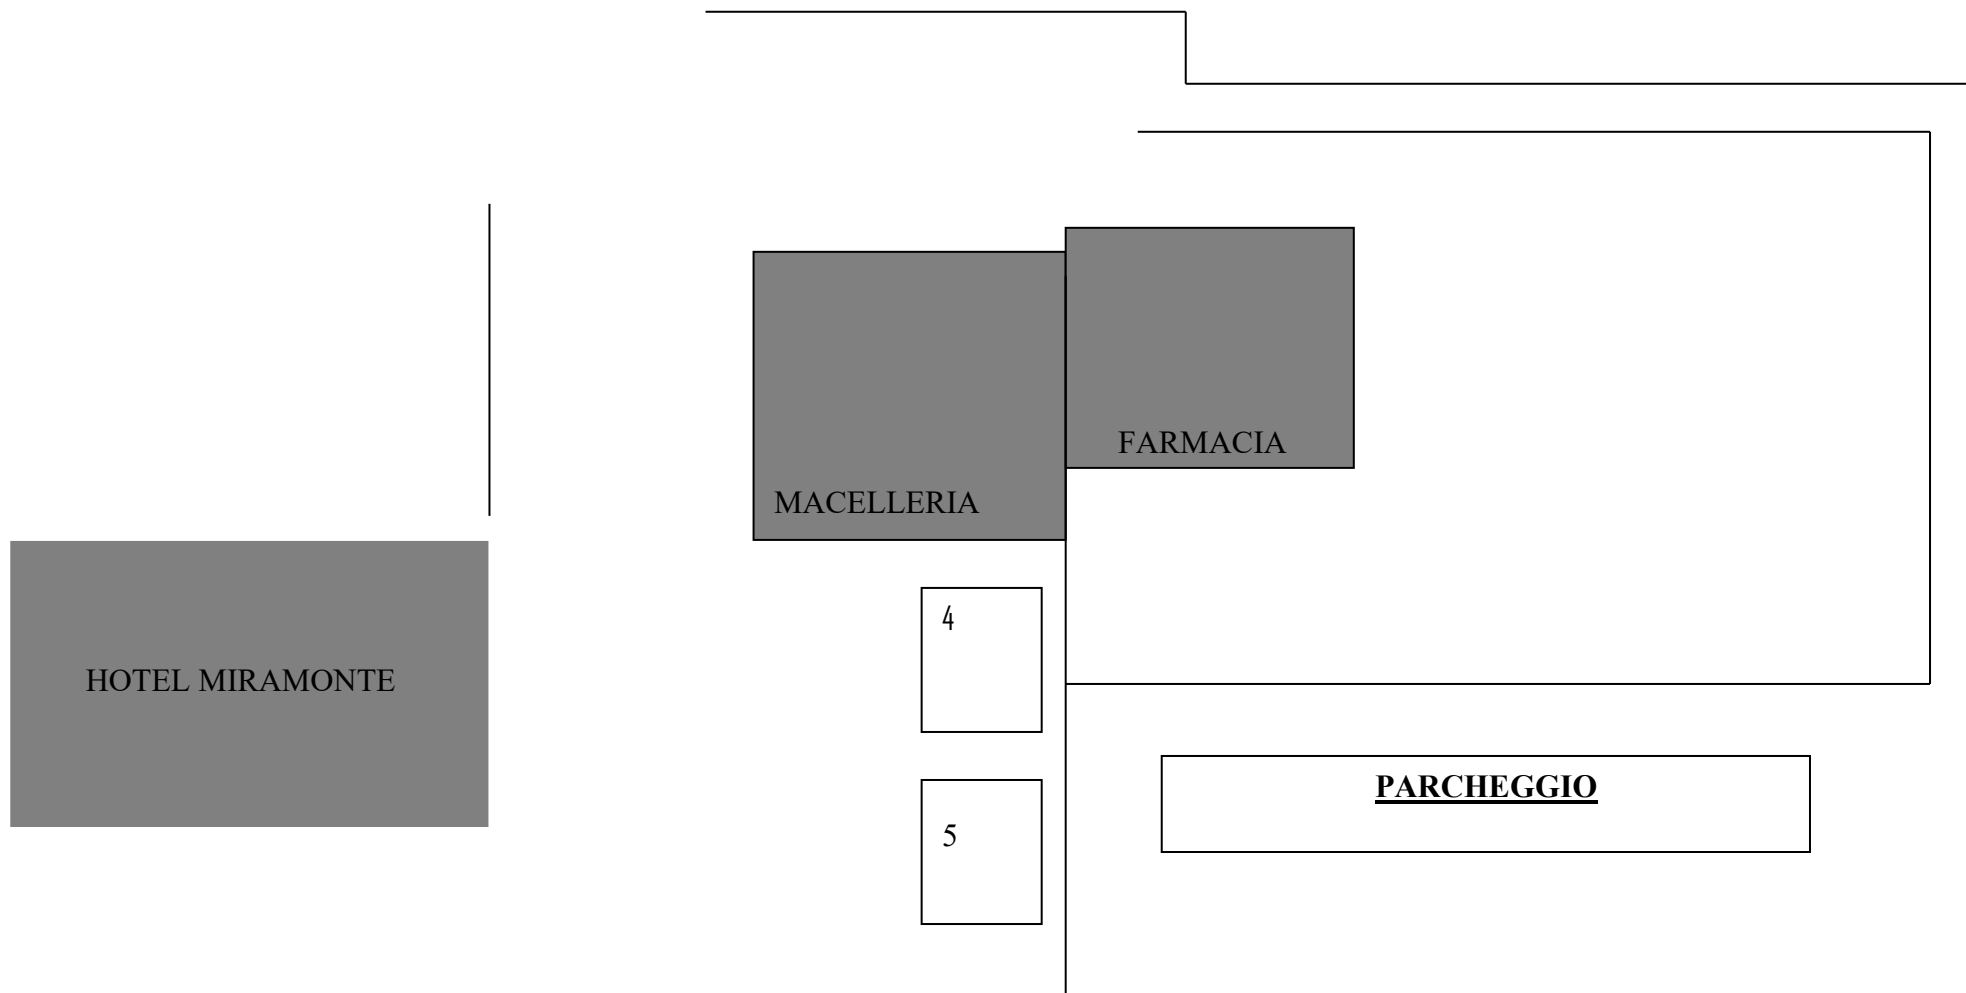

TAVOLA 4

PIAZZALE SANT'ANTONIO:  
 FIERA DELLA PRIMA DOMENICA DI LUGLIO

Dimensioni posteggio : m. 7 x 4 c/o P.le Sant'Antonio – m. 6x4 c/o zona centrale paese  
 N. 36 POSTEGGI (posteggio n. 27: riservato prod. agricolo;  
 posteggio n. 36: riservato portatore handicap)

**TAVOLA 4**

PIAZZA CATILINA:

*FIERA DELLA PRIMA DOMENICA DI LUGLIO*

**TAVOLA 4**

VIA COSTITUZIONE :

*FIERA DELLA PRIMA DOMENICA DI LUGLIO*

**TAVOLA 4**

VIA PACIONI – PONTE ALLA PALLAIA :  
*FIERA DELLA PRIMA DOMENICA DI LUGLIO*