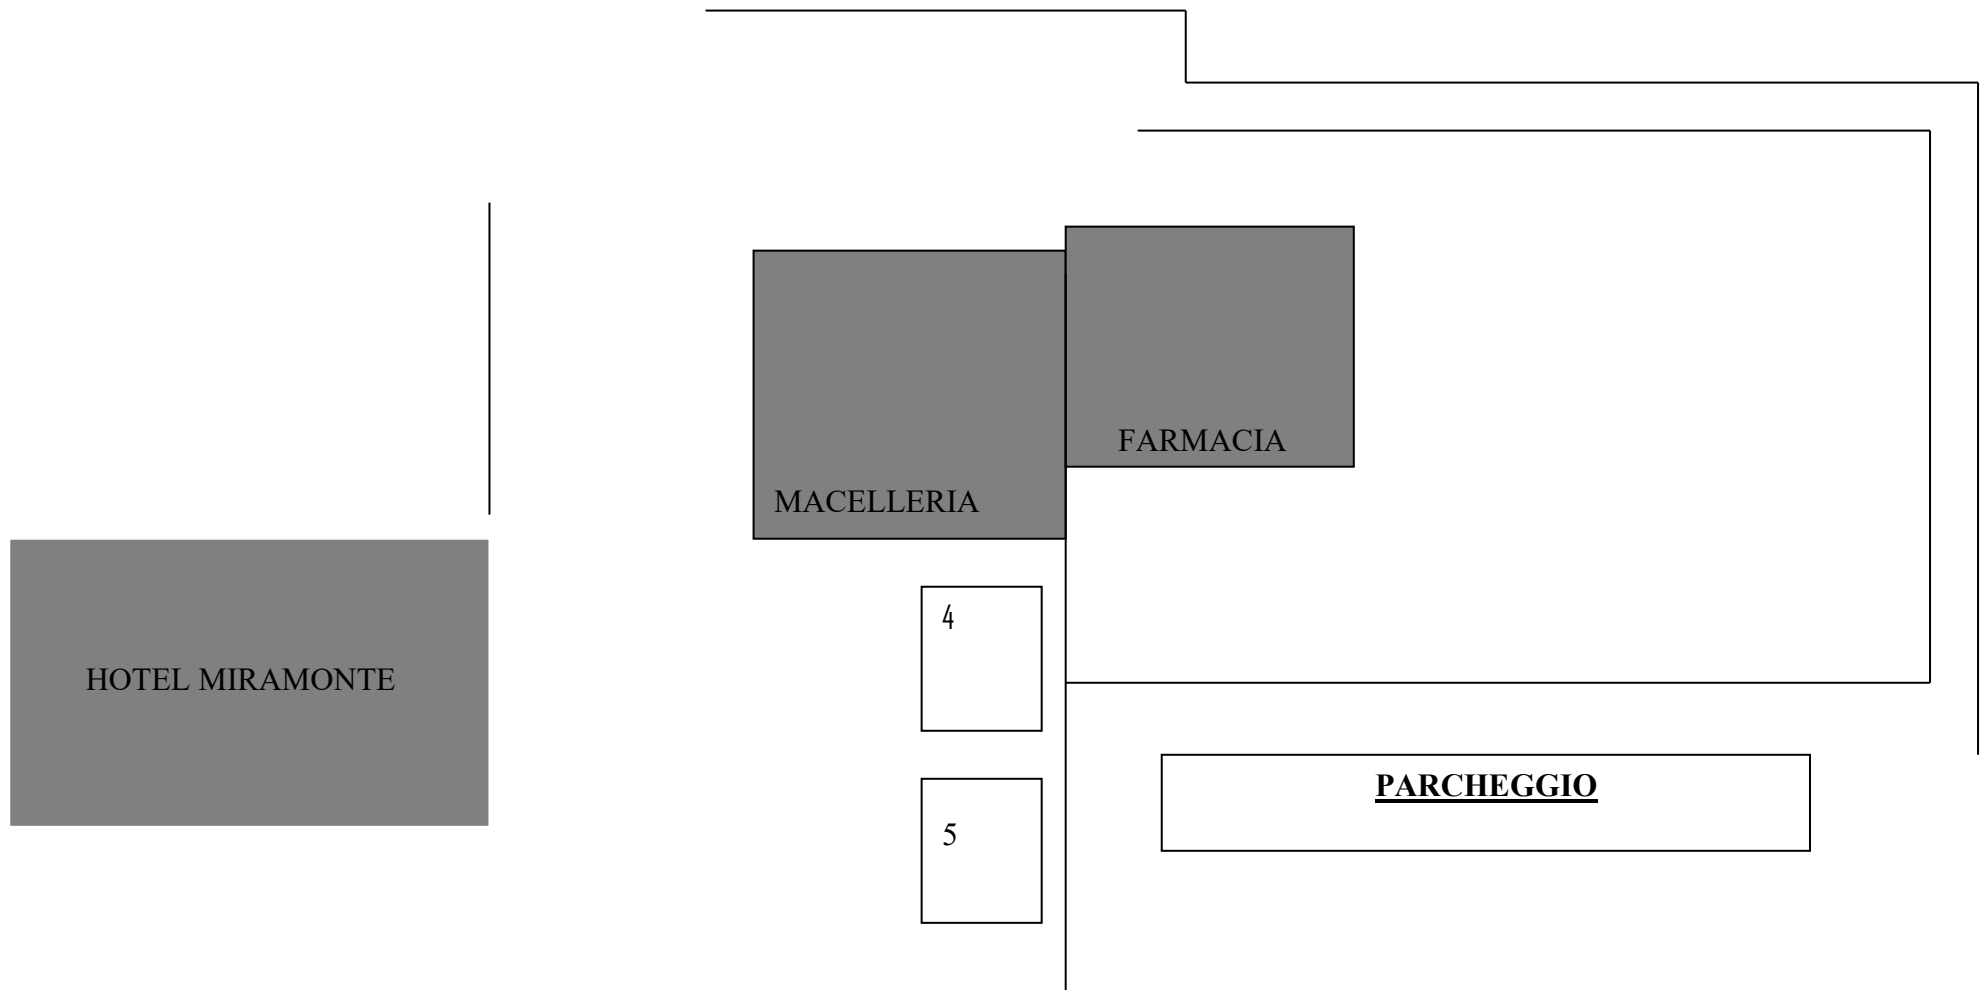

TAVOLA 5

PIAZZALE SANT'ANTONIO:
 FIERA DELLA PRIMA DOMENICA DI SETTEMBRE

Dimensioni posteggio : m. 7 x 4 c/o P.le Sant'Antonio – m. 6x4 c/o zona centrale paese
 N. 36 POSTEGGI (posteggio n. 27: riservato prod. agricolo;
 posteggio n. 36: riservato portatore handicap)

TAVOLA 5

PIAZZA CATILINA:

FIERA DELLA PRIMA DOMENICA DI SETTEMBRE

TAVOLA 5

VIA COSTITUZIONE:

FIERA DELLA PRIMA DOMENICA DI SETTEMBRE

TAVOLA 5

VIA PACIONI – PONTE ALLA PALLAIA :
FIERA DELLA PRIMA DOMENICA DI SETTEMBRE