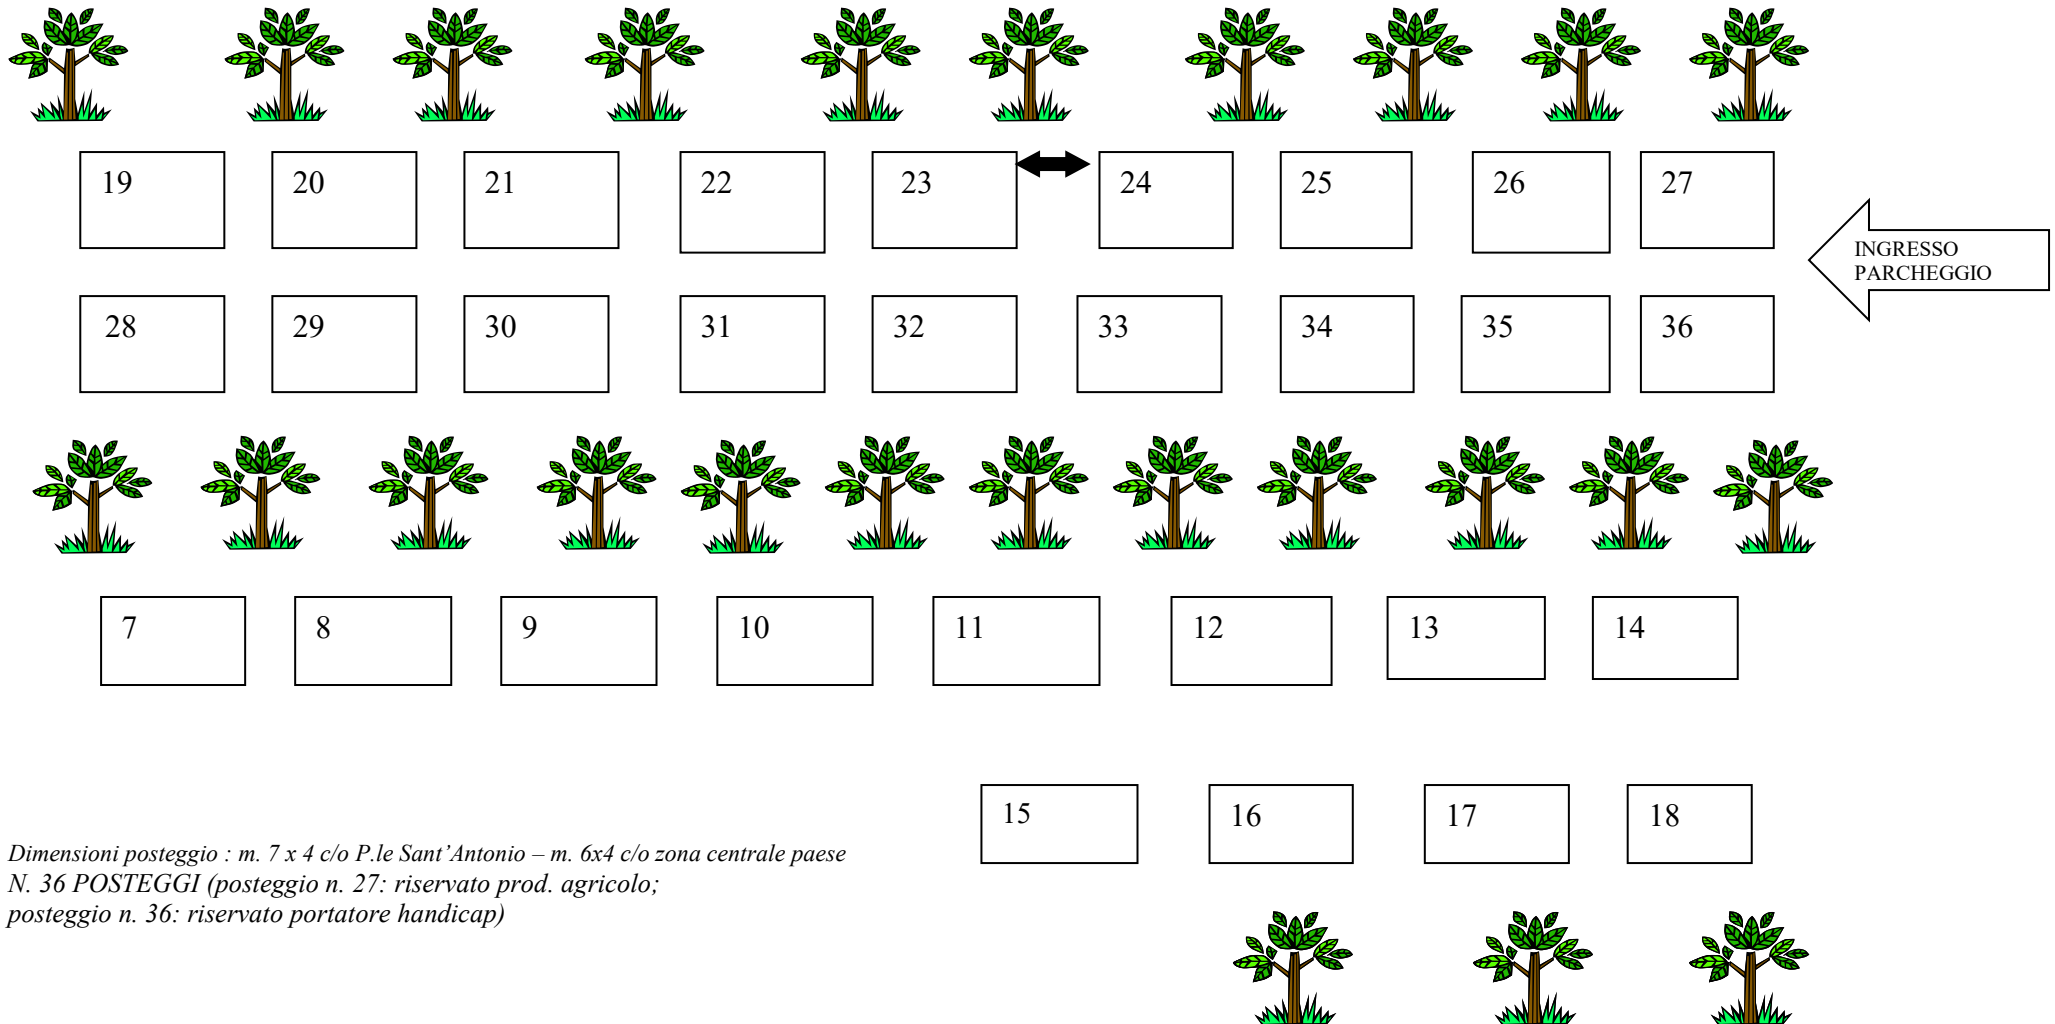

TAVOLA 5

PIAZZALE SANT'ANTONIO:
 FIERA DELLA PRIMA DOMENICA DI SETTEMBRE

Dimensioni posteggio : m. 7 x 4 c/o P.le Sant'Antonio – m. 6x4 c/o zona centrale paese
 N. 36 POSTEGGI (posteggio n. 27: riservato prod. agricolo;
 posteggio n. 36: riservato portatore handicap)

TAVOLA 5

PIAZZA CATILINA:

FIERA DELLA PRIMA DOMENICA DI SETTEMBRE

TAVOLA 5

VIA COSTITUZIONE:

FIERA DELLA PRIMA DOMENICA DI SETTEMBRE

TAVOLA 5

VIA PACIONI – PONTE ALLA PALLAIA :
FIERA DELLA PRIMA DOMENICA DI SETTEMBRE