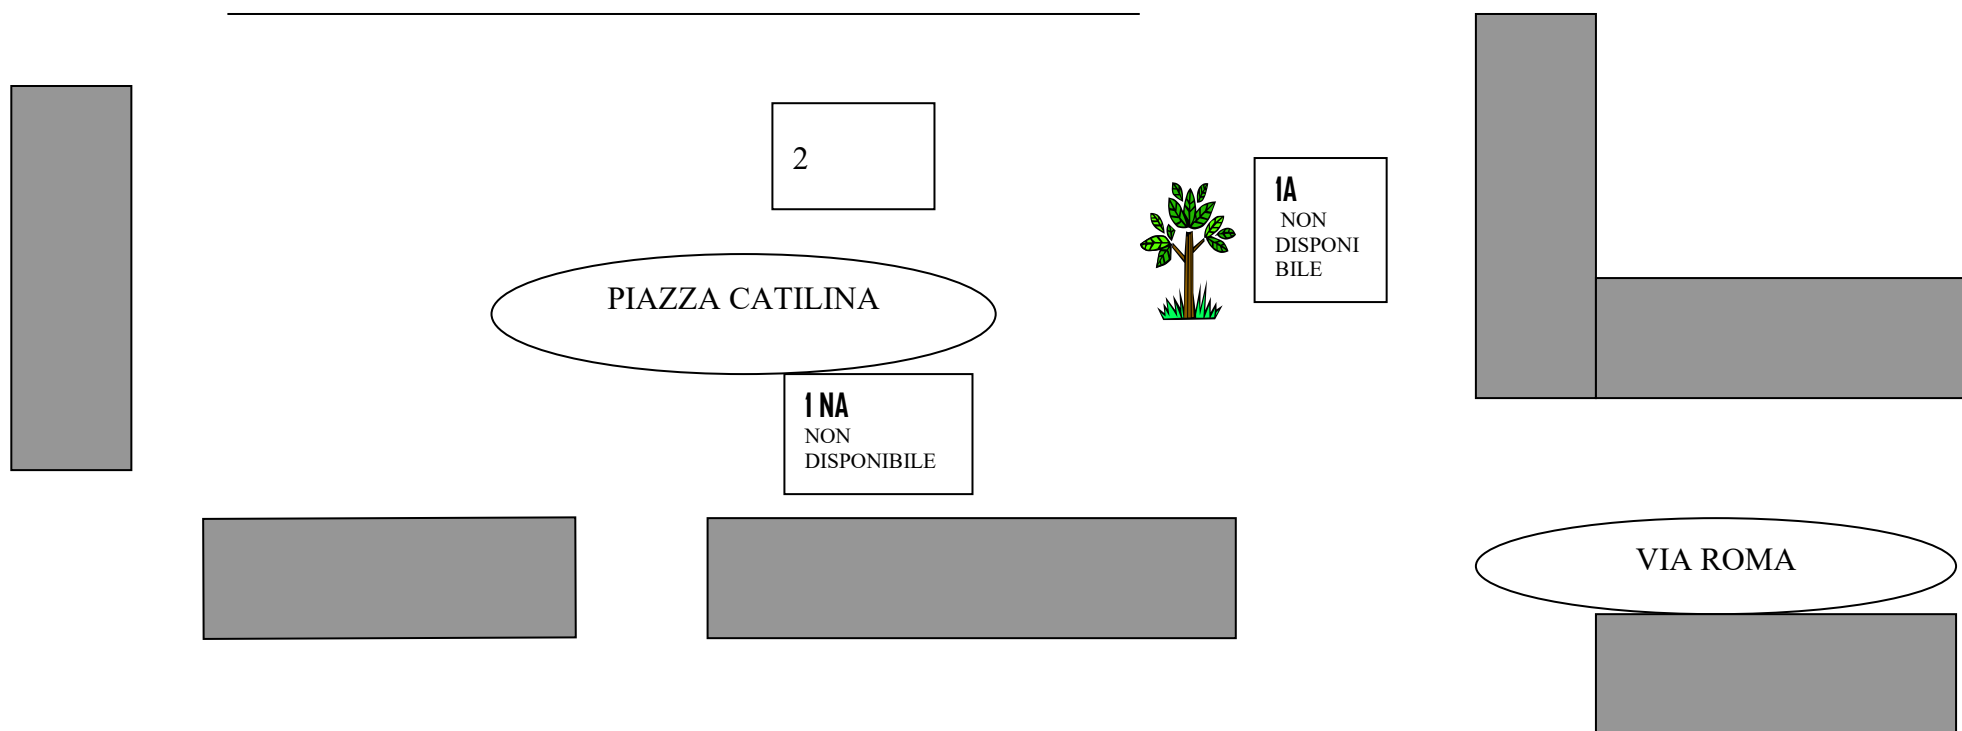

TAVOLA 5

PIAZZALE SANT'ANTONIO:
 FIERA DELLA PRIMA DOMENICA DI SETTEMBRE

Dimensioni posteggio : m. 7 x 4 c/o P.le Sant'Antonio – m. 6x4 c/o zona centrale paese
 N. 36 POSTEGGI (posteggio n. 27: riservato prod. agricolo;
 posteggio n. 36: riservato portatore handicap)

TAVOLA 5

PIAZZA CATILINA:

FIERA DELLA PRIMA DOMENICA DI SETTEMBRE

TAVOLA 5

VIA COSTITUZIONE:

FIERA DELLA PRIMA DOMENICA DI SETTEMBRE

TAVOLA 5

VIA PACIONI – PONTE ALLA PALLAIA :
FIERA DELLA PRIMA DOMENICA DI SETTEMBRE